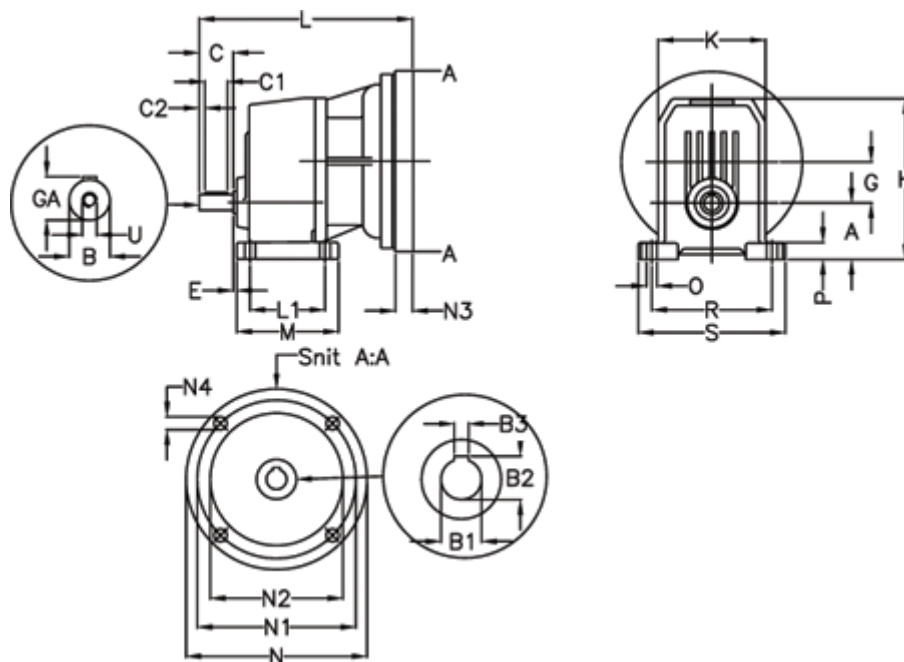

Varenummer: 40550200191235
 Beskrivelse: Tandhjulsgear S201P-1,9-P90B5

Mål

A = 55	E = 19.0	M = 107.5	R = 130
B = 19	F = 6x6x30	N = 200	S = 155
B1 = 24	G = 43.5	N1 = 165	U = M6
B2 = 27.3	GA = 21.5	N2 = 130	
B3 = 8	H = 164.5	N3 = -	
C = 40	K = 110	N4 = M10x12	
C1 = 30	L = 227	O = 10	
C2 = 5	L1 = 77.5	P = 17.5	